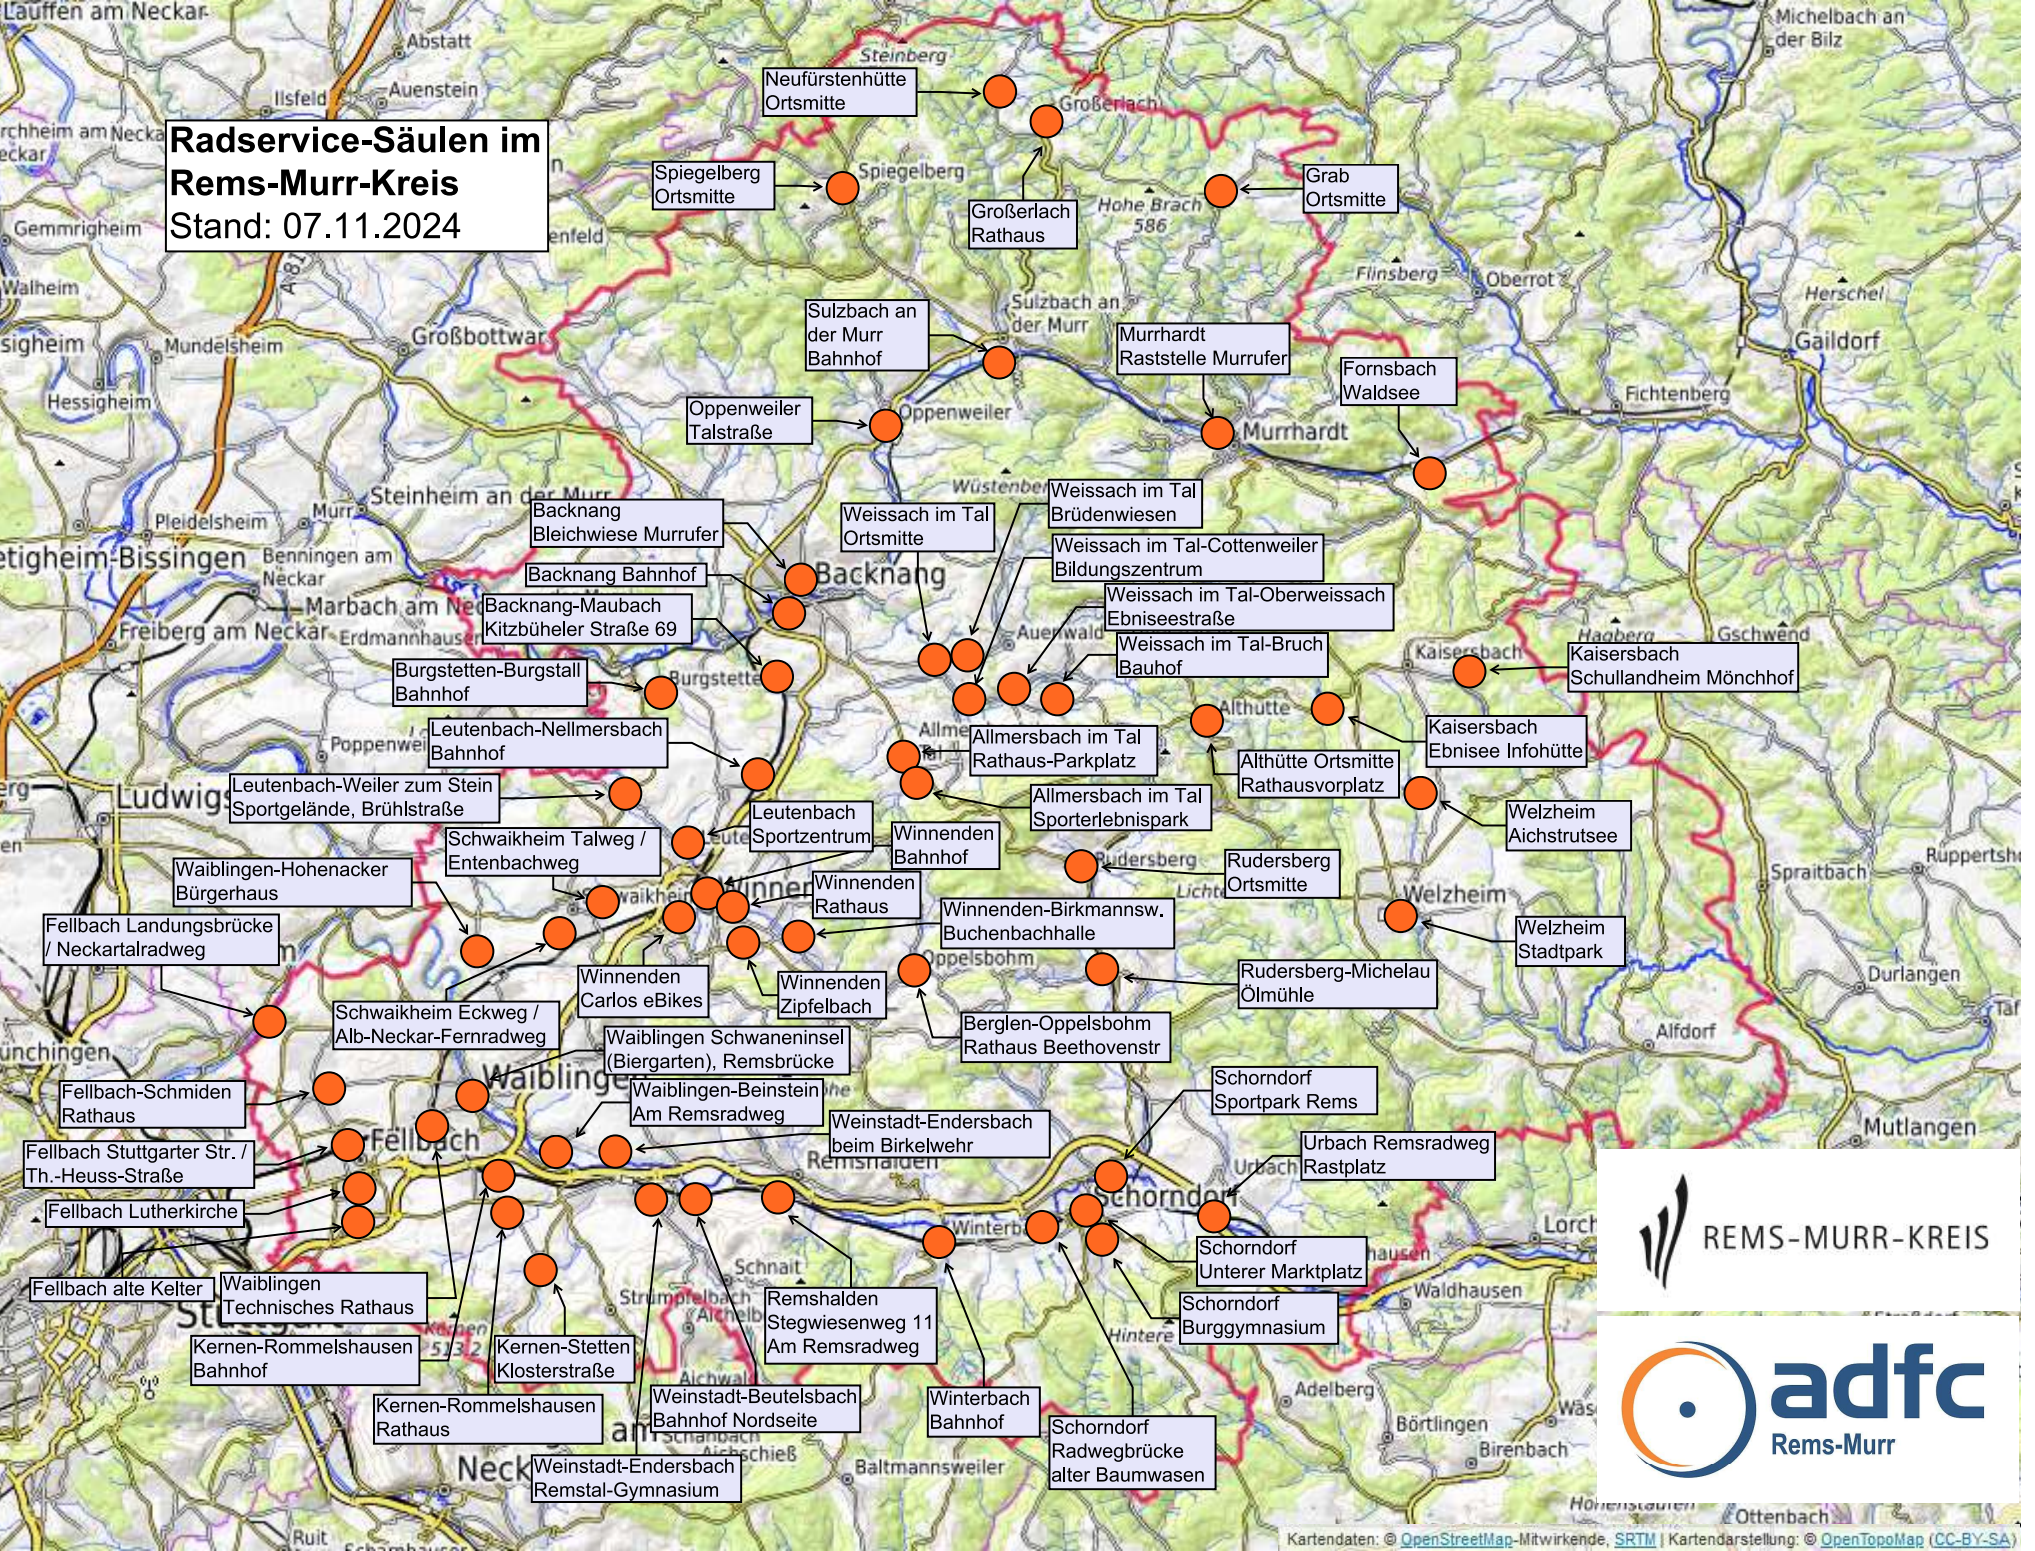

**Radservice-Säulen im
Rems-Murr-Kreis**
Stand: 07.11.2024

REMS-MURR-KREIS

adfc
Rems-Murr